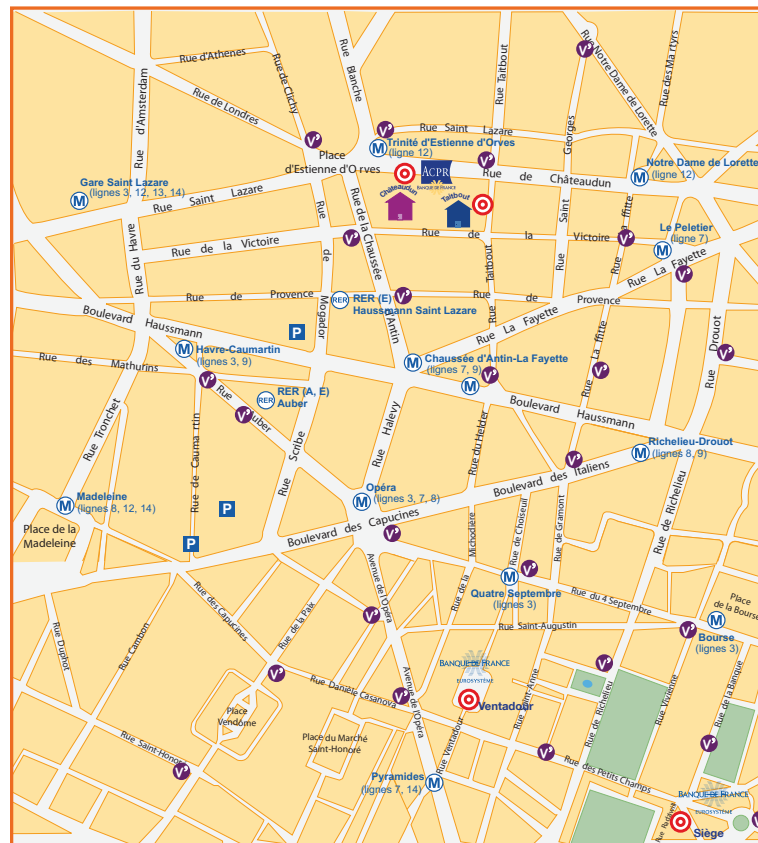

COORDONNÉES ■■■

■ Adresses géographiques

ACPR **Centre d'Affaires Opéra Victoire** 53, rue de Châteaudun - 75009 Paris
ACPR **Centre d'Affaires Paris Victoire** 61, rue Taitbout - 75009 Paris

■ Adresse postale

ACPR
61, rue Taitbout
75436 Paris Cedex 09

■ **Standard :** 01 49 95 40 00

■ **Fax :** 01 49 95 50 51

COMMENT SE RENDRE À L'ACPR ? ■■■

■ MÉTRO

- **3** Pont de Levallois Bécon – Gallieni
  Station Gare St Lazare ou Havre-Caumartin
- **7** La Courneuve – Mairie d'Ivry / Villejuif Louis Aragon
  Station Le Peletier ou Chaussée d'Antin
- **8** Balard – Créteil Préfecture
  Station Richelieu-Drouot
- **9** Pont de Sèvres – Mairie de Montreuil
  Station Chaussée d'Antin
- **12** Porte de la Chapelle – Mairie d'Issy
  Station Trinité Estienne d'Orves

■ BUS

Arrêt St Georges Provence
42 Hôpital Européen Georges Pompidou – Gare du Nord

Arrêt St Georges – Châteaudun
26 Gare St Lazare – Cours de Vincennes
32 Porte d'Auteuil – Gare de l'Est
43 Neuilly Bagatelle – Gare du Nord

Arrêt Trinité
Lignes 26, 32, 43 et :
68 Place de Clichy – Châtillon Montrouge Métro
81 Porte de Saint-Ouen – Châtelet

Arrêt Carrefour de Châteaudun
Lignes 26, 32, 43 et :
67 Pigalle – Porte de Gentilly
74 Clichy Berges de Seine – Hôtel de Ville
85 Mairie de St Ouen – Luxembourg

■ RER

- **(RER E)** Haussmann St-Lazare – Chelles Gournay – Tournai
  Station Haussmann – St-Lazare
- **(RER A)** Station Auber - St Germain-en-Laye - Poissy - Cergy - Boissy-St-Léger - Marne-la-Vallée

■ **TRAIN** **SNCF** Station Paris Saint-Lazare (10 min)

■ **VÉLIB'** **V** Nombreuses stations VÉLIB' (rue Taitbout et rue de la Victoire principalement)